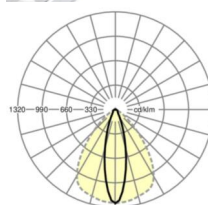

параметры

номер заказа	19522026040
код EAN	4020863430338
номер таможенного тарифа	94051190
Знак прохождения контроля	IP 64, класс защиты I, ENEC10 VDE, F, D, HACCP DIN10500/Food/IFS-пригодность для применения/BRC, Indoor, CE
Степень ударопрочности IK	IK03 (-20°C bis 35°C)
Температура окружения	ta -20°C в 35°C
Особые свойства	Готовность к IoT «Ready for IoT»
Гарантийный срок	5 лет
Государственные программы поддержки	BEG - государственные субсидии для энергосберегающих зданий (действительна только для Германии)

электротехника

Балласт	Электронный драйвер DALI2 (1 штука)
Мощность системы	74W
сетевое напряжение	230V/50Hz
автоматический предохранитель (пусковой ток)	13 штук/B10, 24 штук/B16, 25 штук/C10, 40 штук/C16
класс энергосбережения/Источник света	C

DEEP-LINK

<https://www.regiolum.de/ru/article/19522026040>

Ссылка	LED 13000lm 840
ηLB	100 %
Φ ↓/↑	98 % / 2 %
UGR поп./вдоль	17.9 / 23.2